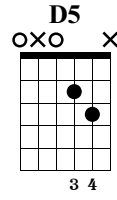

Lumière - Clair Obscur Expédition 33

Lorien Testard
www.fingerstyle-guitare.fr

Arrangement par Julien Bruneau

Dropped D
⑥ = D

♩ = 80

A Intro

Am Fmaj7(b5)

D5

E7

A Couplet

Am Fmaj7(b5)

Capo. fret 2
let ring throughout

sguit.

Am Fmaj7(b5) D5 E7 Am Fmaj7(b5)

7 8 9

TAB