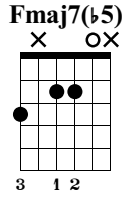

Lumière - Clair Obscur Expédition 33

Lorien Testard
www.fingerstyle-guitare.fr

Arrangement par Julien Bruneau

Dropped D
⑥ = D

♩ = 80

A Intro

Am Fmaj7(b5)

D5

E7

A Couplet

Am Fmaj7(b5)

Capo. fret 2
let ring throughout

sguit.

Am Fmaj7(b5) D5 E7 Am Fmaj7(b5)

7 8 9

TAB