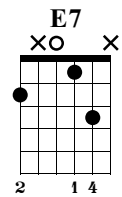

Lumière - Clair Obscur Expédition 33

Lorien Testard
www.fingerstyle-guitare.fr

Arrangement par Julien Bruneau

Dropped D
⑥ = D

♩ = 80

A Intro

Am Fmaj7(b5)

D5

E7

A Couplet

Am Fmaj7(b5)

Capo. fret 2
let ring throughout

sguit.

Am Fmaj7(b5) D5 E7 Am Fmaj7(b5)

7 8 9

TAB