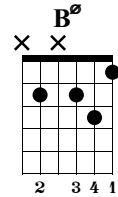

Lumière - Clair Obscur Expédition 33

Lorien Testard
www.fingerstyle-guitare.fr

Arrangement par Julien Bruneau

Dropped D
⑥ = D

♩ = 80

A Intro

Am Fmaj7(b5)

D5

E7

A Couplet

Am Fmaj7(b5)

Capo. fret 2
let ring throughout

sguit.

Am Fmaj7(b5) D5 E7 Am Fmaj7(b5)

7 8 9

TAB