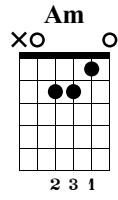

Lumière - Clair Obscur Expédition 33

Lorien Testard
www.fingerstyle-guitare.fr

Arrangement par Julien Bruneau

Dropped D
⑥ = D

♩ = 80

A Intro

Am Fmaj7(b5)

D5

E7

A Couplet

Am Fmaj7(b5)

Capo. fret 2
let ring throughout

sguit.

Am Fmaj7(b5) D5 E7 Am Fmaj7(b5)

7 8 9

TAB