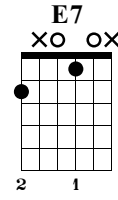

Lumière - Clair Obscur Expédition 33

Lorien Testard
www.fingerstyle-guitare.fr

Arrangement par Julien Bruneau

Dropped D
⑥ = D

♩ = 80

A Intro

Am Fmaj7(b5)

D5

E7

A Couplet

Am Fmaj7(b5)

Capo. fret 2
let ring throughout

sguit.

Am Fmaj7(b5) D5 E7 Am Fmaj7(b5)

7 8 9

TAB