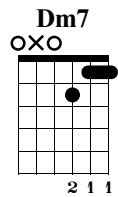

Lumière - Clair Obscur Expédition 33

Lorien Testard
www.fingerstyle-guitare.fr

Arrangement par Julien Bruneau

Dropped D
⑥ = D

♩ = 80

A Intro

Am Fmaj7(b5)

D5

E7

A Couplet

Am Fmaj7(b5)

Capo. fret 2
let ring throughout

sguit.

Am Fmaj7(b5) D5 E7 Am Fmaj7(b5)

7 8 9

TAB