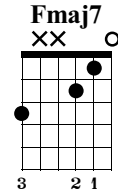

Lumière - Clair Obscur Expédition 33

Lorien Testard
www.fingerstyle-guitare.fr

Arrangement par Julien Bruneau

Dropped D
⑥ = D

♩ = 80

A Intro

Am Fmaj7(b5)

D5

E7

A Couplet

Am Fmaj7(b5)

Capo. fret 2
let ring throughout

sguit.

Am Fmaj7(b5) D5 E7 Am Fmaj7(b5)

7 8 9

TAB