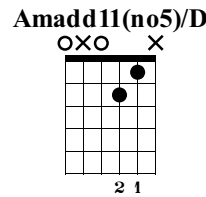

Lumière - Clair Obscur Expédition 33

Lorien Testard
www.fingerstyle-guitare.fr

Arrangement par Julien Bruneau

Dropped D
⑥ = D

♩ = 80

A Intro

Am Fmaj7(b5)

D5

E7

A Couplet

Am Fmaj7(b5)

Capo. fret 2
let ring throughout

sguit.

Am Fmaj7(b5) D5 E7 Am Fmaj7(b5)

7 8 9

TAB