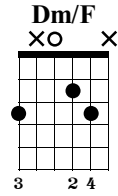

Lumière - Clair Obscur Expédition 33

Lorien Testard
www.fingerstyle-guitare.fr

Arrangement par Julien Bruneau

Dropped D
⑥ = D

♩ = 80

A Intro

Am Fmaj7(b5)

D5

E7

A Couplet

Am Fmaj7(b5)

Capo. fret 2
let ring throughout

sguit.

Am Fmaj7(b5) D5 E7 Am Fmaj7(b5)

7 8 9

TAB