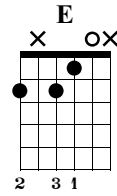

Lumière - Clair Obscur Expédition 33

Lorien Testard
www.fingerstyle-guitare.fr

Arrangement par Julien Bruneau

Dropped D
⑥ = D

♩ = 80

A Intro

Am Fmaj7(b5)

D5

E7

A Couplet

Am Fmaj7(b5)

Capo. fret 2
let ring throughout

sguit.

Am Fmaj7(b5) D5 E7 Am Fmaj7(b5)

7 8 9

TAB