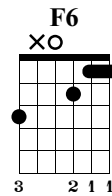

Lumière - Clair Obscur Expédition 33

Lorien Testard
www.fingerstyle-guitare.fr

Arrangement par Julien Bruneau

Dropped D
⑥ = D

♩ = 80

A Intro

Am Fmaj7(b5)

D5

E7

A Couplet

Am Fmaj7(b5)

Capo. fret 2
let ring throughout

sguit.

Am Fmaj7(b5) D5 E7 Am Fmaj7(b5)

7 8 9

TAB