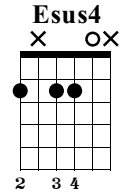

Lumière - Clair Obscur Expédition 33

Lorien Testard
www.fingerstyle-guitare.fr

Arrangement par Julien Bruneau

Dropped D
⑥ = D

♩ = 80

A Intro

Am Fmaj7(b5)

D5

E7

A Couplet

Am Fmaj7(b5)

Capo. fret 2
let ring throughout

sguit.

Am Fmaj7(b5) D5 E7 Am Fmaj7(b5)

7 8 9

TAB